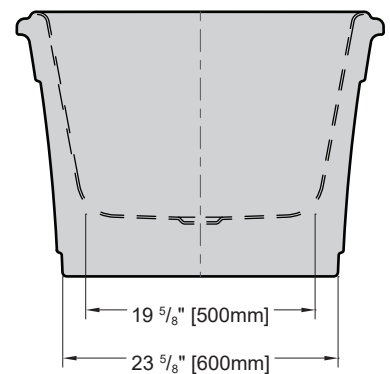

Model Modèle	Net Weight Poids net		Capacity Capacité	
	LB	KG	US GAL	L
<b>BZMA5931</b>	99	45	55	210
<b>BZMA6731</b>	104	50	67	255

**TOP VIEW**  
**VUE DE DESSUS**

**FRONT VIEW**  
**VUE DE FACE**

**SIDE VIEW**  
**VUE DE CÔTÉ**

Tolerance on dimensions: ± 1/4" [6 mm]  
 Tolerance des dimensions: ± 1/4" [6 mm]

Model Modèle	A	B	C	D	E
<b>BZMA5931</b>	59" 1500mm	29 1/2" 750mm	40 1/8" 1020mm	45 1/4" 1150mm	113°
<b>BZMA6731</b>	66 7/8" 1700mm	33 1/2" 850mm	45 7/8" 1165mm	53 1/8" 1350mm	117°