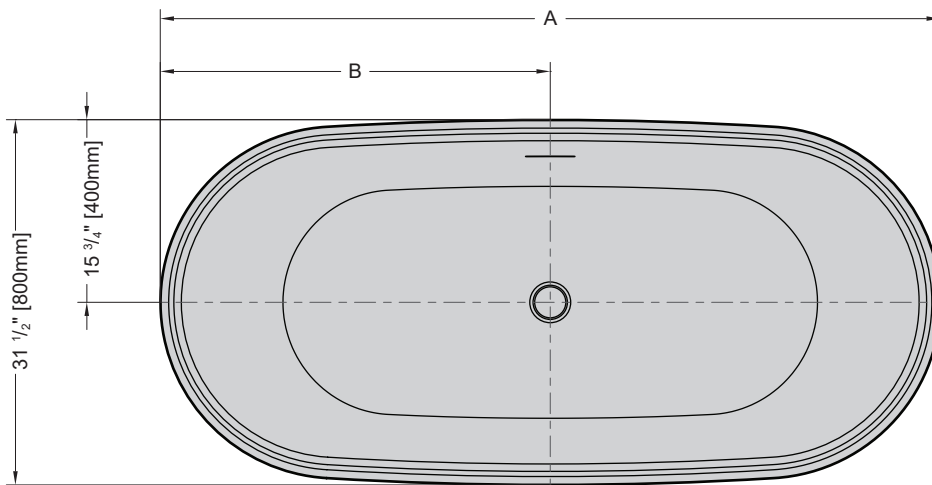

Model shown / Modèle présenté : Madrigal (BZMA6731-18)

**FEATURES / CARACTÉRISTIQUES :**

- ◆ Sturdy construction with fibreglass reinforcement  
*Construction de fibre de verre solide renforcée*
- ◆ Easy to clean white high-gloss surface  
*Surface blanche très brillante et facile d'entretien*
- ◆ Spacious freestanding bathtub for better comfort  
*Baignoire spacieuse autoportante pour un confort accru*
- ◆ cUPC classified certification  
*Certification cUPC*
- ◆ 10-year limited warranty  
*Garantie limitée de 10 ans*
- ◆ Easy to install  
*Facile à installer*
- ◆ Pre-installed drain and overflow  
*Trop-plein et drain préinstallés pour une installation rapide*
- ◆ Ø 1½" Tailpiece included  
*Tube de vidange de Ø 1½" inclus*
- ◆ Compatible with Fleurco RapidConnect® drain for freestanding tubs  
*Compatible avec le drain de plancher Fleurco RapidConnect® pour baignoires autoportantes*

Model Modèle	Net Weight Poids net		Capacity Capacité	
	LB	KG	US GAL	L
<b>BZMA5931</b>	99	45	55	210
<b>BZMA6731</b>	104	50	67	255

**TOP VIEW**  
**VUE DE DESSUS**

**FRONT VIEW**  
**VUE DE FACE**

**SIDE VIEW**  
**VUE DE CÔTÉ**

Tolerance on dimensions: ± 1/4" [6 mm]  
 Tolerance des dimensions: ± 1/4" [6 mm]

Model Modèle	A	B	C	D	E
<b>BZMA5931</b>	59" 1500mm	29 1/2" 750mm	40 1/8" 1020mm	45 1/4" 1150mm	113°
<b>BZMA6731</b>	66 7/8" 1700mm	33 1/2" 850mm	45 7/8" 1165mm	53 1/8" 1350mm	117°