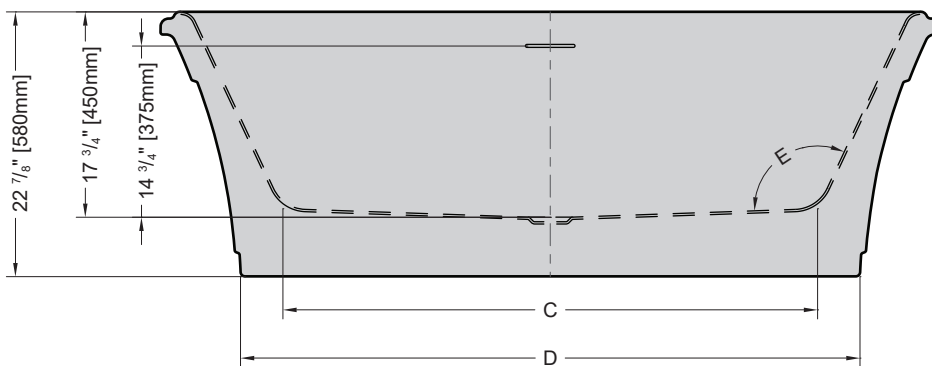

 **Find a store near you**  
**Trouvez votre magasin le plus proche**

Technical information / Information technique

<b>Project / Projet :</b> <b>Contact :</b> <b>Date :</b> <b>Tel / Tél :</b>	Products and specifications are subject to change without notice. Please contact our sale office for any further enquiry.  <i>Les produits et les caractéristiques peuvent être modifiés sans préavis. Pour toute demande de renseignements, veuillez communiquer avec notre service à la clientèle.</i>	<b>Tub drain cover finish</b> <i>Fini du couvercle de drain</i>
		<b>Included / Inclus</b> White / Blanc: TUBDRAINCOVER-18  <b>Optional / Optionnel</b> Chrome: TUBDRAINCOVER-11 Brushed Nickel / Nickel brossé: TUBDRAINCOVER-25 Matte Black / Noir mat: TUBDRAINCOVER-33

Model Modèle	Net Weight Poids net		Capacity Capacité	
	LB	KG	US GAL	L
<b>BZMA5931</b>	99	45	55	210
<b>BZMA6731</b>	104	50	67	255

**TOP VIEW**  
**VUE DE DESSUS**

**FRONT VIEW**  
**VUE DE FACE**

**SIDE VIEW**  
**VUE DE CÔTÉ**

Tolerance on dimensions: ± 1/4" [6 mm]  
 Tolerance des dimensions: ± 1/4" [6 mm]

Model Modèle	A	B	C	D	E
<b>BZMA5931</b>	59" 1500mm	29 1/2" 750mm	40 1/8" 1020mm	45 1/4" 1150mm	113°
<b>BZMA6731</b>	66 7/8" 1700mm	33 1/2" 850mm	45 7/8" 1165mm	53 1/8" 1350mm	117°