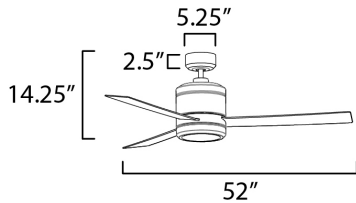

MEASUREMENTS

MODEL	DIMENSION	CANOPY	MAX OAH	HANGING WEIGHT
88805	52"W X 14.25"H	5.25"W X 2.5"H	5" W x 23" H	11.62 lb
88806	52"W X 14.25"H	5.25"W X 2.5"H	5" W x 23" H	11.62 lb
88816	52"W X 14.25"H	5.25"W X 2.5"H	5" W x 23" H	11.62 lb