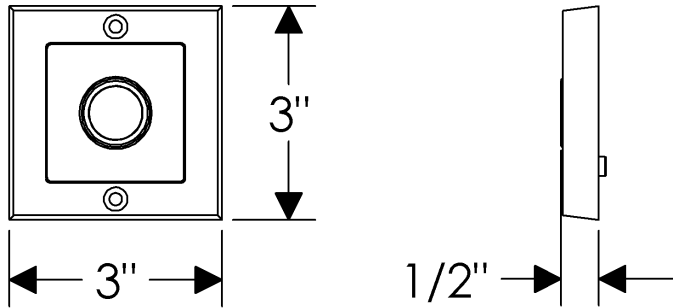

Square Designer Escutcheon

E103